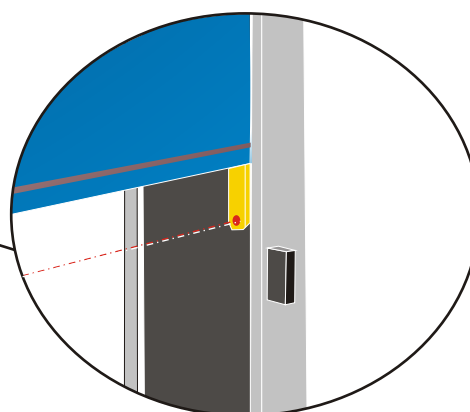

Fotocellule di sicurezza

Aprire e chiudere un portone in pochi secondi e senza limiti di manovre.

PORTE RAPIDE AUTOMATICHE ATRES
"Le porte che esistono ma non esistono"

CLICCA QUI PER AVERE
MAGGIORI INFORMAZIONI

CLICCA QUI SE DEVI
FARE UN PREVENTIVO

PER INFORMAZIONI COMPLETE VISITATE IL NOTRO SITO

www.atres.it

Atres Srl - Via Marmolada, 12/h - 20037 Paderno Dugnano MI - Tel. 02 91084388 Fax 02 99046810

I Suoi dati e l'indirizzo di posta elettronica derivano da elenchi pubblici o da precedenti contatti commerciali con ATRES SRL o dalla Sua iscrizione alla newsletter. Poiché desideriamo inviarLe informazioni tecnico-commerciali che riteniamo di Suo interesse, con il presente messaggio richiediamo cortesemente il Suo consenso esplicito che potrà comunicare rispondendo automaticamente a questo messaggio (pulsante Rispondi del Suo browser) o con un messaggio specifico. In ogni caso ed in ogni momento potrà richiedere la modifica e l'aggiornamento dei Suoi dati, richiederne la cancellazione, ovvero revocare il consenso rispondendo al messaggio inserendo nella riga "oggetto" la parola STOPMAIL. Potrà ottenere le informazioni complete circa il trattamento dei dati accedendo al sito www.multidirect.it. Grazie per la Sua collaborazione.

Vi informiamo che per evitarVi noiose digitazioni dei Vostri dati in caso di richiesta dei nostri servizi, la presente Newsletter è dotata di un sistema di tracciatura del Vostro indirizzo email per consentirci di contattarVi.